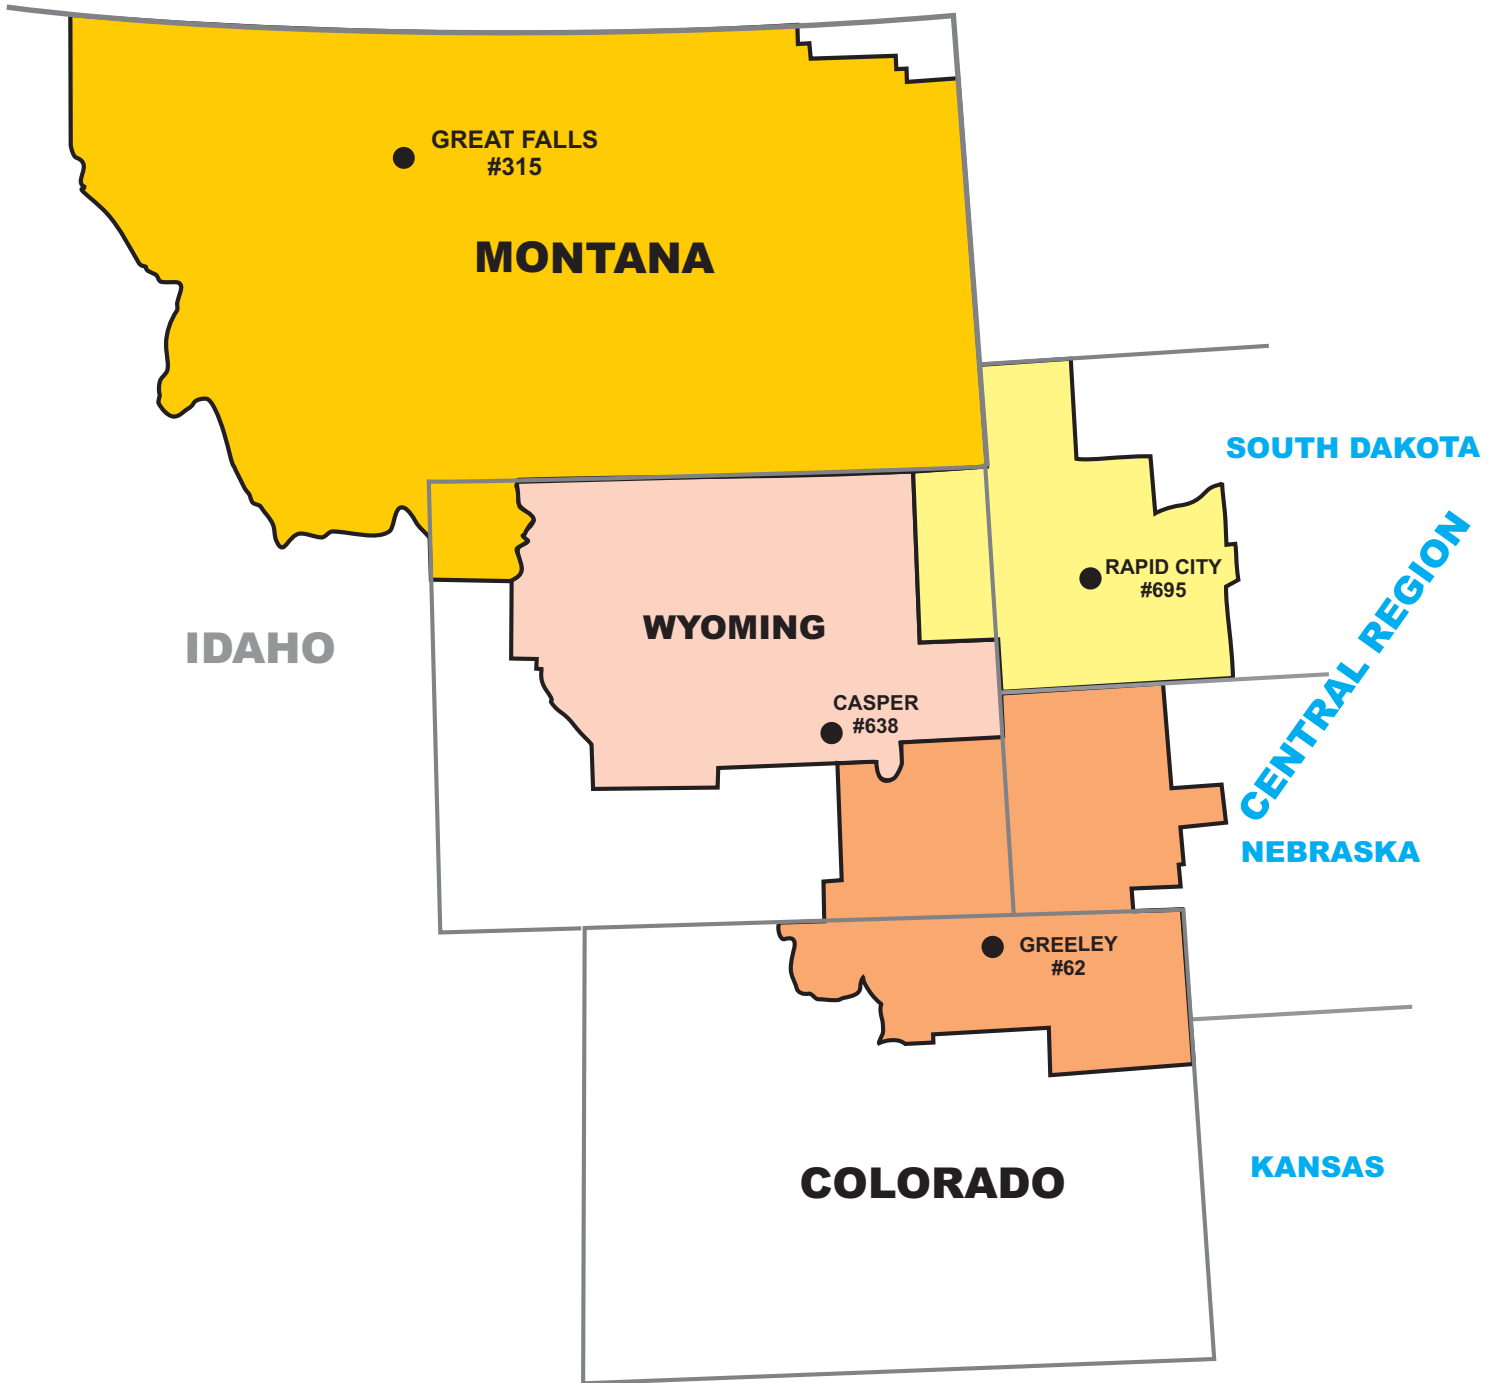

SECTION W-2N

Lodges

- 62 - Kola
- 315 - Apoxy Aio
- 695 - Crazy Horse
- 638 - Tatokainyanka