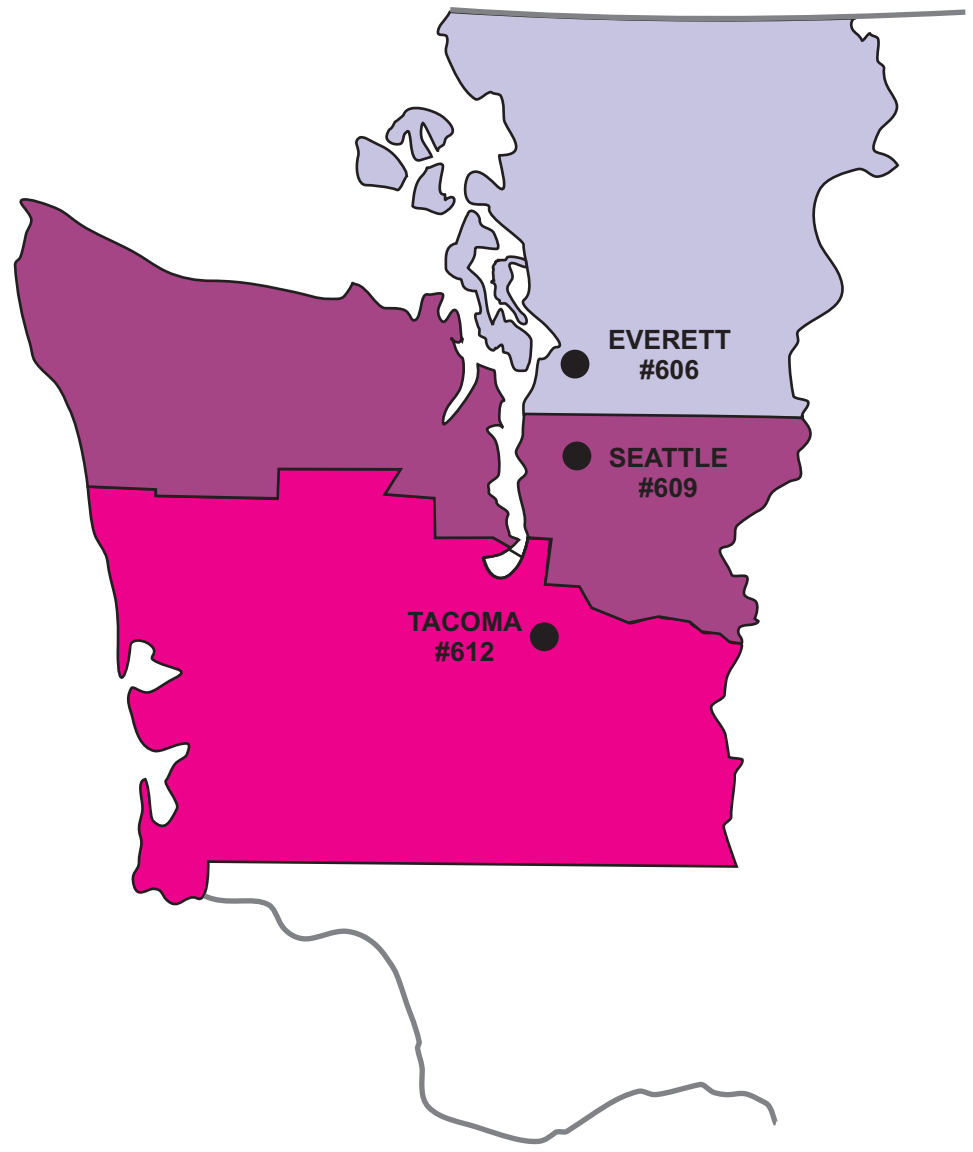

ALASKA

SECTION W-1N

WASHINGTON

- Lodges**
- 606 - Sikhs Mox Lamonti
 - 609 - T'Kope Kwikwis
 - 610 - Nanuk
 - 612 - Nisqually
 - 696 - Toontuk