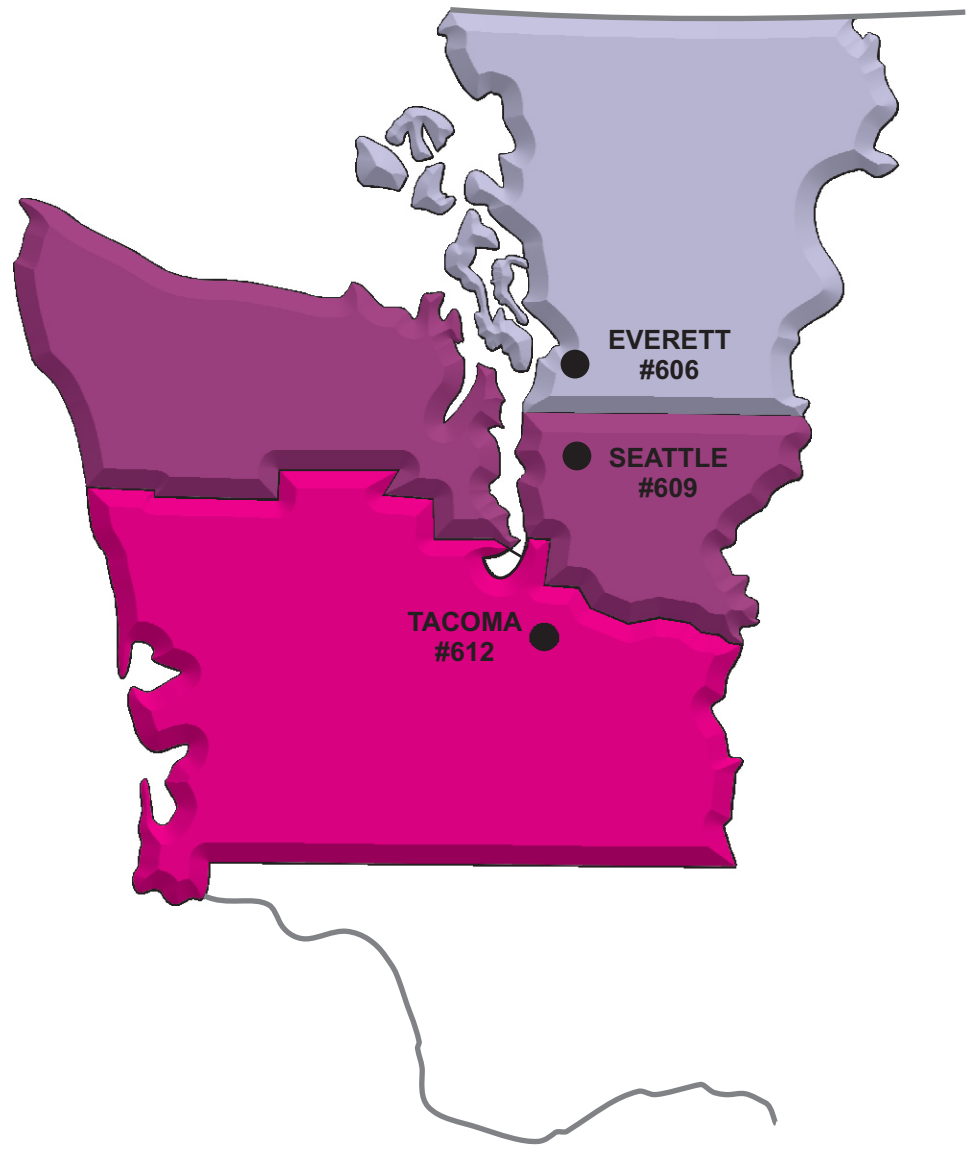

ALASKA

SECTION W-1N

WASHINGTON

- Lodges**
- 606 - Sikhs Mox Lamonti
 - 609 - T'Kope Kwikwis
 - 610 - Nanuk
 - 612 - Nisqually
 - 696 - Toontuk