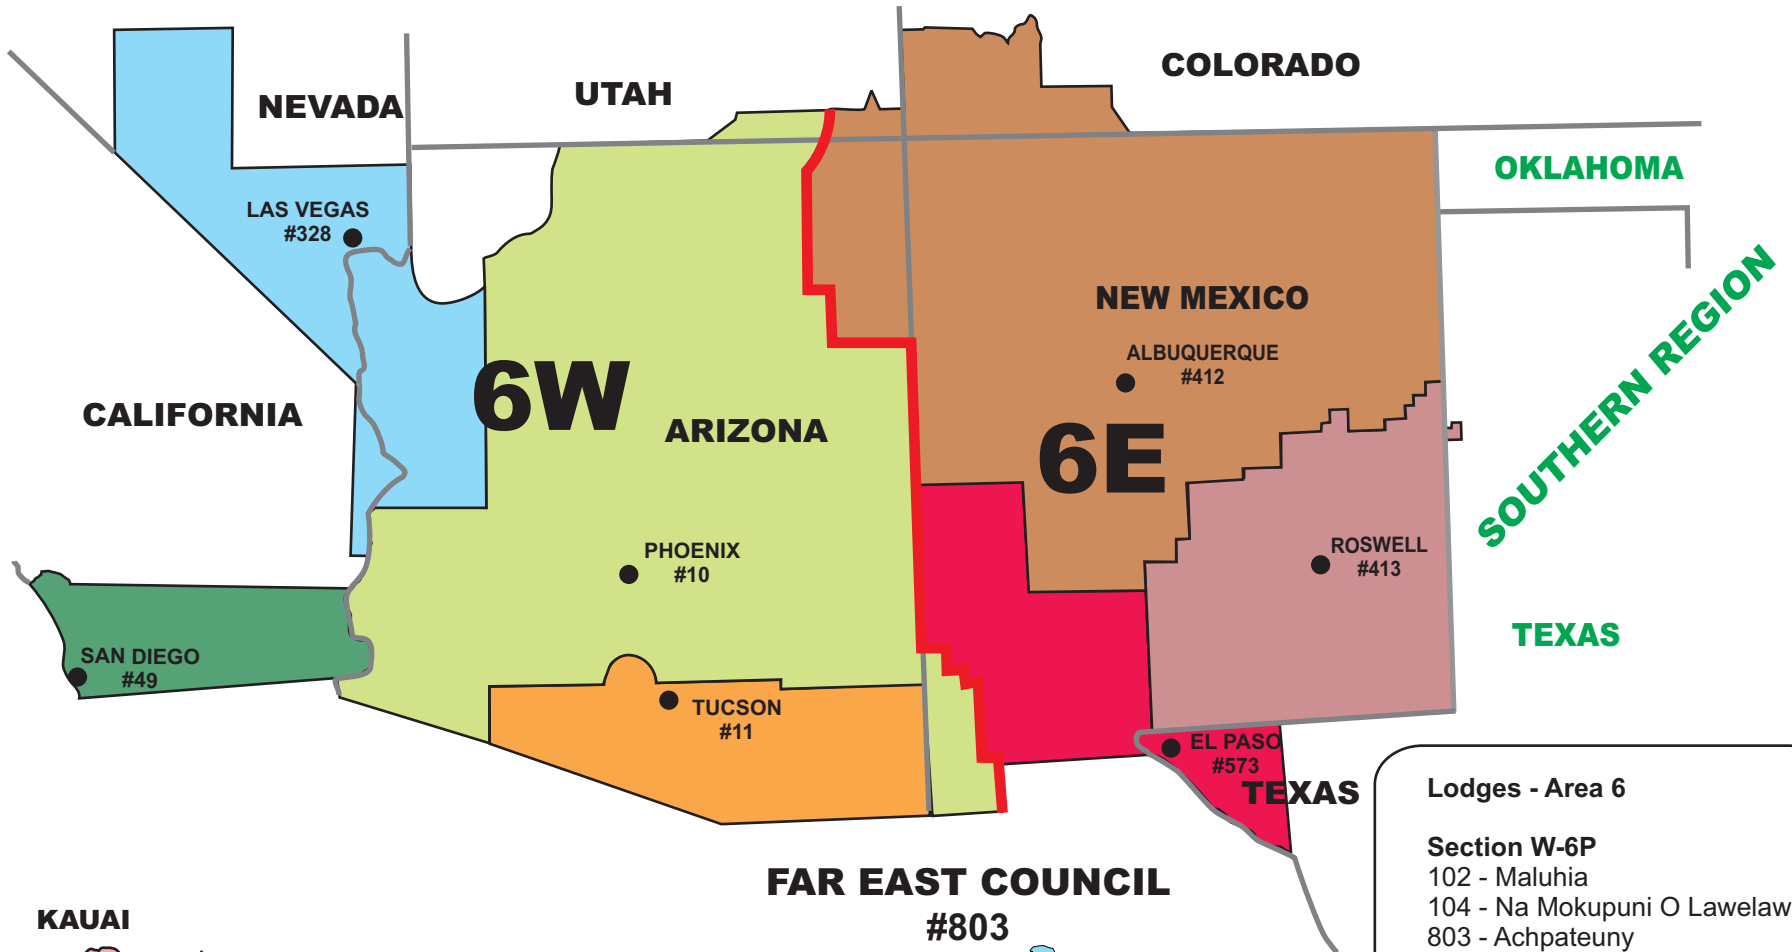

# Western Region - Area 6

- Lodges - Area 6**
- Section W-6P**
    - 102 - Maluhia
    - 104 - Na Mokupuni O Lawelawe
    - 803 - Achpateuny
  - Section W-6W**
    - 10 - Wipala Wiki
    - 11 - Papago
    - 49 - Tiwahe
    - 328 - Nebagamon
  - Section W-6E**
    - 412 - Yah-Tah-Hey-Si-Kess
    - 413 - Kwahadi
    - 573 - Gila