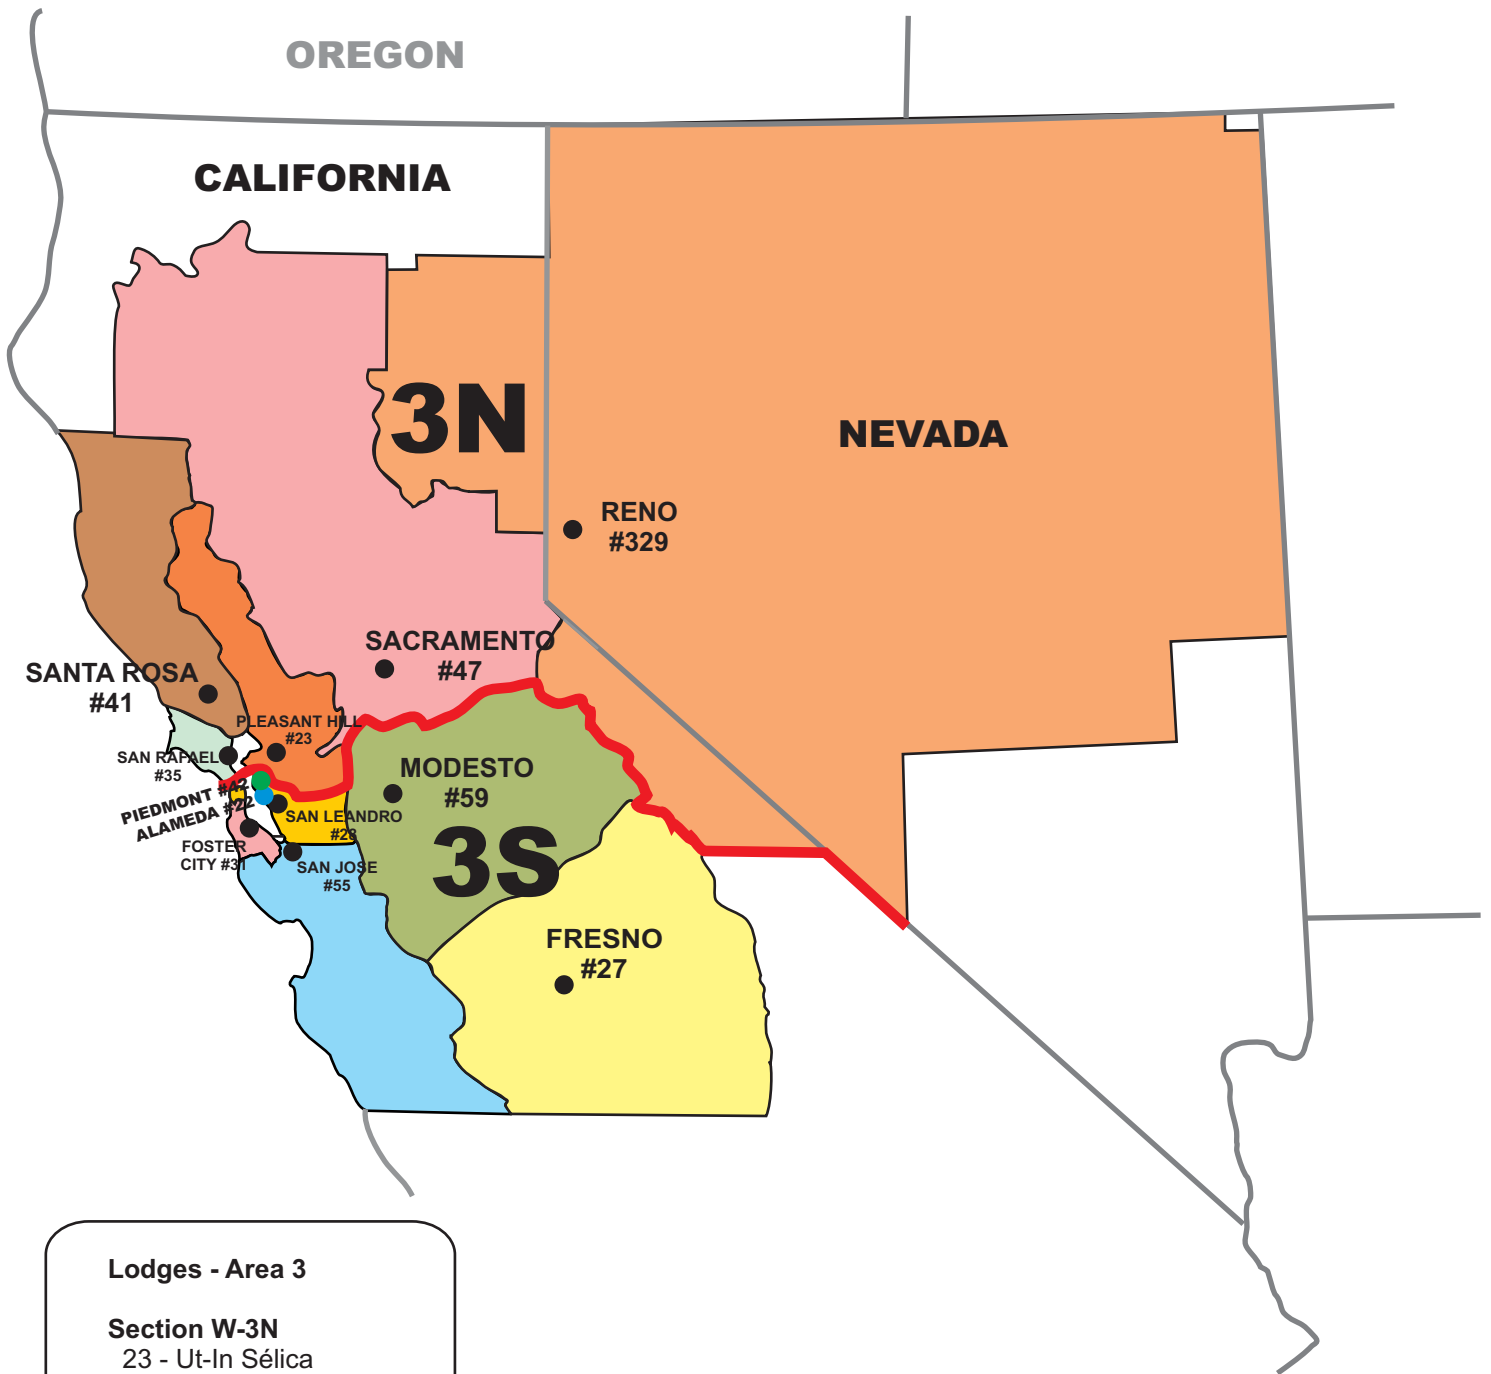

Western Region - Area 3

Lodges - Area 3

Section W-3N

- 23 - Ut-In Sélica
- 35 - Talako
- 41 - Orca
- 47 - Amangi Nacha
- 329 - Tannu

Section W-3S

- 22 - Kaweah
- 27 - Tah-Heetch
- 28 - Achewon Nimat
- 31 - Ohlone
- 42 - Hungteetsepoppi
- 55 - Saklan
- 59 - Toloma