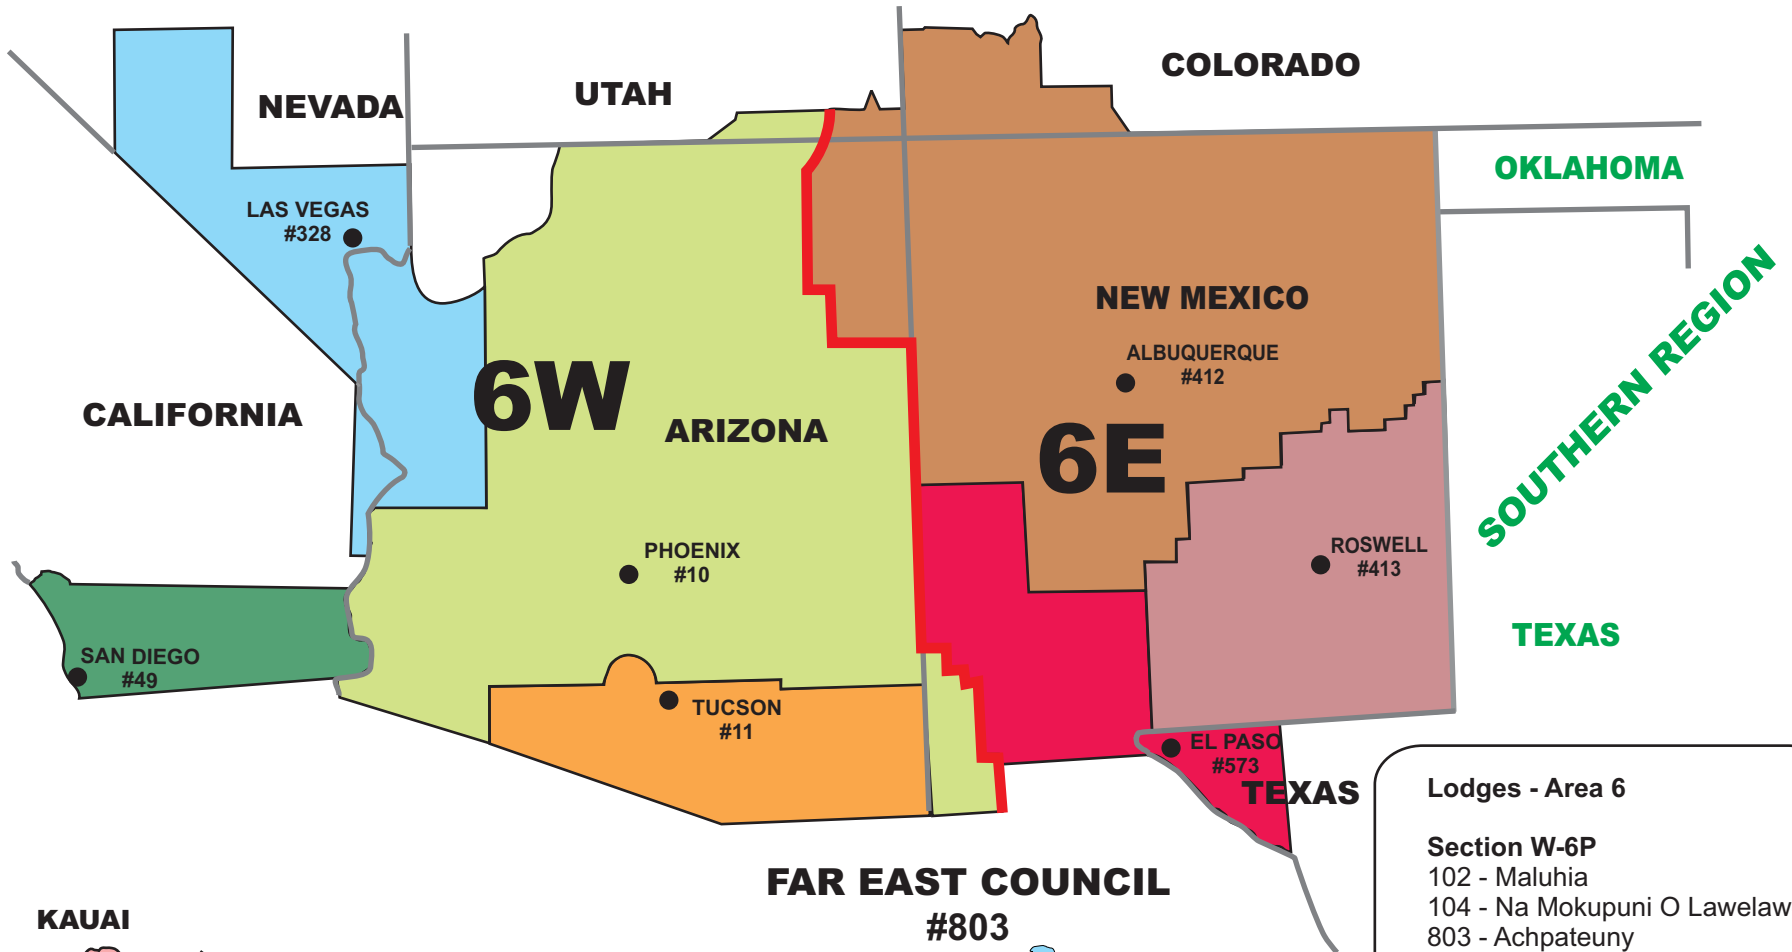

Western Region - Area 6

Lodges - Area 6

Section W-6P

- 102 - Maluhia
- 104 - Na Mokupuni O Lawelawe
- 803 - Achpateuny

Section W-6W

- 10 - Wipala Wiki
- 11 - Papago
- 49 - Tiwahe
- 328 - Nebagamon

Section W-6E

- 412 - Yah-Tah-Hey-Si-Kess
- 413 - Kwahadi
- 573 - Gila